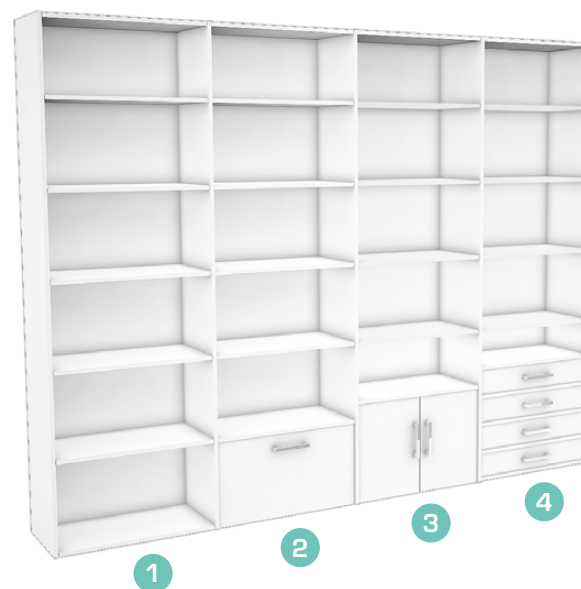

Vous pourrez y associer des tablettes et divers accessoires tels que les broches ou les supports.

OPTIONS DISPONIBLES

TABLETTE VERRE

TABLETTE BOIS

SIGNALÉTIQUE / PLV

BANDEAU LED

ENCADREMENT BOIS

CARACTÉRISTIQUES

ÉTAGÈRE BOIS

CARACTÉRISTIQUES

Nous vous proposons également des étagères en bois selon vos contraintes.

Plusieurs options sont disponibles pour stocker vos produits (portes, tiroirs, casiers...).

OPTIONS DISPONIBLES

TABLETTE VERRE

TABLETTE BOIS

BANDEAU LED

OPTIONS ÉTAGÈRES

- 1 Étagère simple
- 2 Étagère tiroir double
- 3 Étagère tiroir porte
- 4 Étagère tiroir casier

COMPTOIRS

COMPTOIRS BOIS

CARACTÉRISTIQUES